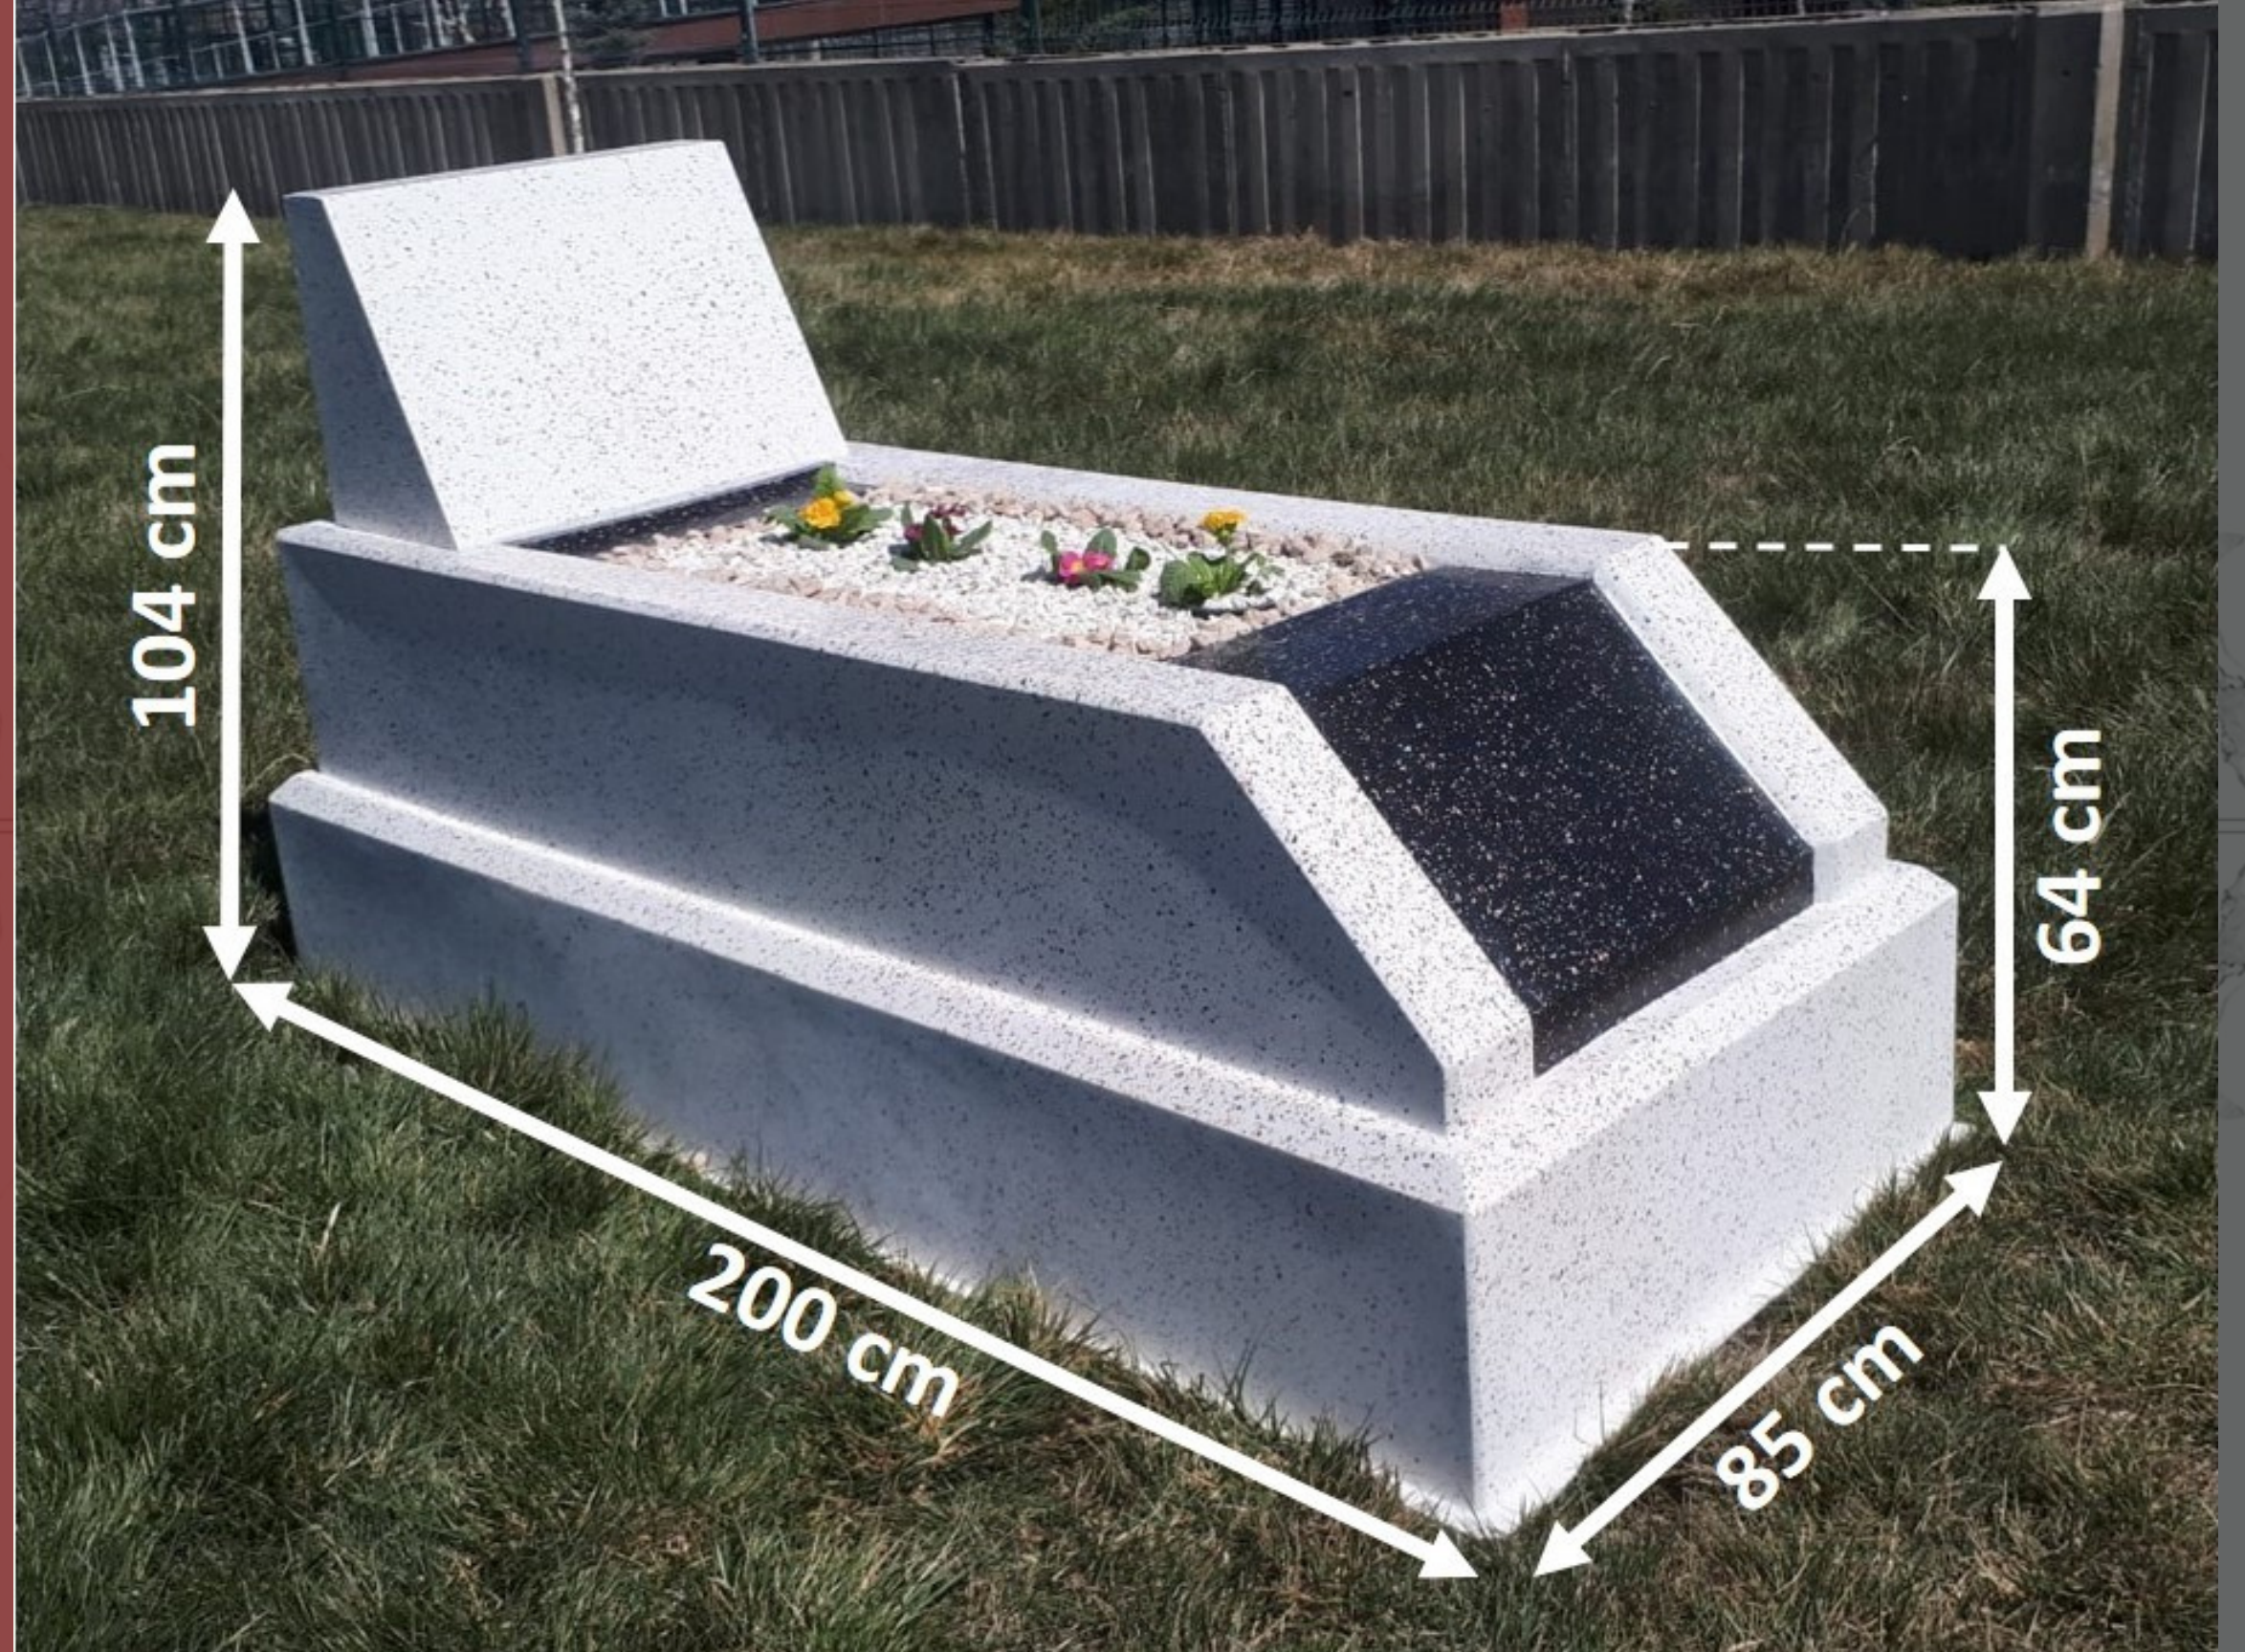

## ÖLÇÜLER

Ağırlık : 45 kg

Boy: 200 cm

En: 85 cm

Küpeşte Yüksekliği: 64 cm

Baş Taşı Yüksekliği: 104 cm

4750  
TL

Nakliye ve Montaj +450 TL